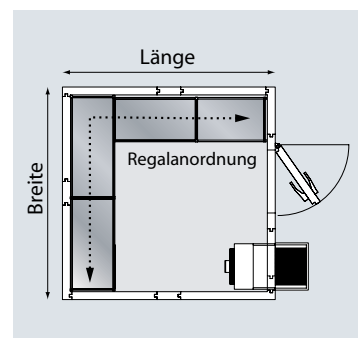

\* bei 100 mm Wandstärke: zusätzlich mit Türinnenheizung, beheiztem Druckausgleichsventil und 30 mm Unterlüftungsplatten

**VIESSMANN**

Gültig bis 31.12.2019

## TectoCell Standard Plus ClassicEdition Kühlzellen

Wandstärke 80 mm, Temperaturbereich -5°C bis +20°C, U-Wert 0,25 W/m<sup>2</sup> K (Kelvin)

TectoCell Standard Plus ClassicEdition 80 Pakete		Außenmaße BxLxH in	Paketpreis	Montagepreis
Paket 1	TectoRefrigo WMC2 0500	1500 x 1500 x 2110 mm	4.755,- €	725,- €
	TectoRefrigo WMC2 0500	1500 x 1500 x 2410 mm	4.879,- €	725,- €
Paket 2	TectoRefrigo WMC2 0900	1800 x 1500 x 2110 mm	5.255,- €	725,- €
	TectoRefrigo WMC2 0900	1800 x 1500 x 2410 mm	5.379,- €	725,- €
Paket 3	TectoRefrigo WMC2 0900	2100 x 1800 x 2110 mm	5.645,- €	725,- €
	TectoRefrigo WMC2 0900	2100 x 1800 x 2410 mm	5.825,- €	725,- €
Paket 4	TectoRefrigo WMC2 0900	2100 x 2100 x 2110 mm	5.739,- €	725,- €
	TectoRefrigo WMC2 0900	2100 x 2100 x 2410 mm	5.985,- €	725,- €
Paket 5	TectoRefrigo WMC2 1300	2400 x 2100 x 2110 mm	6.219,- €	785,- €
	TectoRefrigo WMC2 1300	2400 x 2100 x 2410 mm	6.439,- €	785,- €
Paket 6	TectoRefrigo WMC2 1300	2400 x 2400 x 2110 mm	6.559,- €	785,- €
	TectoRefrigo WMC2 1300	2400 x 2400 x 2410 mm	6.735,- €	785,- €
Paket 7	TectoRefrigo WMC2 1300	2700 x 2400 x 2110 mm	6.899,- €	785,- €
	TectoRefrigo WMC2 1300	2700 x 2400 x 2410 mm	7.085,- €	785,- €
Paket 8	TectoRefrigo WMC2 2000	3000 x 2700 x 2110 mm	8.059,- €	785,- €
	TectoRefrigo WMC2 2000	3000 x 2700 x 2410 mm	8.299,- €	785,- €

Antimikrobielle Pulverbeschichtung SmartProtect®

Boden/Wand-Verbindung

Zellenhöhe 2410 und 2450 mm: Lichte Türmaße 800 x 2000 mm - (Paket 1+2: 600 x 2000 mm).

Zellenhöhe 2110 und 2150 mm: Lichte Türmaße 800 x 1800 mm - (Paket 1+2: 600 x 1800 mm).